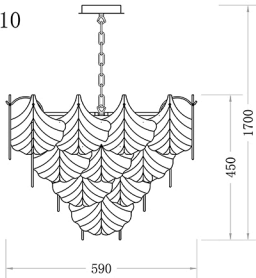

Размер базы:

Габаритные размеры:

E14*10

- 1 Настенный анкер
- 2 Саморез
- 3 Клемма
- 4 Гайка
- 5 Гайка
- 6 Поставить лампу
- 7 Поставить плафон

Product coding: BONITA SP10