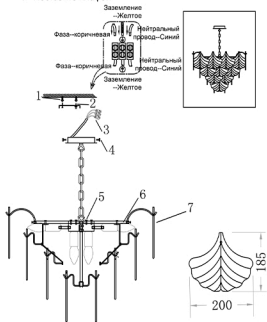

Размер базы:

Габаритные размеры:

E14*10

- 1 Настенный анкер
- 2 Саморез
- 3 Клемма
- 4 Гайка
- 5 Гайка
- 6 Поставить лампу
- 7 Поставить плафон

Product coding: BONITA SP10